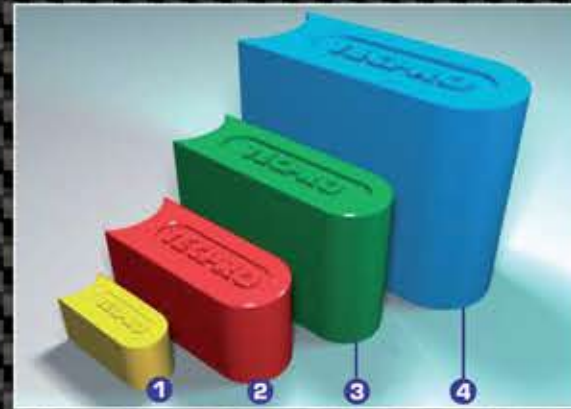

LES PLOTS TECPRO BARRIERS

TECPRO est un plot en polyéthylène et gomme moulé creux. Les plots sont reliés les uns aux autres par des doubles ou triples sangles en nylon.

Les plots TECPRO épousent le rayon des courbes de votre piste au degrés près.

3 unités de production : Europe, USA et Chine.

Le système TECPRO est protégé par un brevet international.

Dimensions des plots en cm (longueur x hauteur x largeur):

- 1 60 x 30 x 25 (Mini Kart)
- 2 100 x 50 x 40 (Karting)
- 3 120 x 80 x 40 (Karting et Roller)
- 4 150 x 120 x 60 (F1)