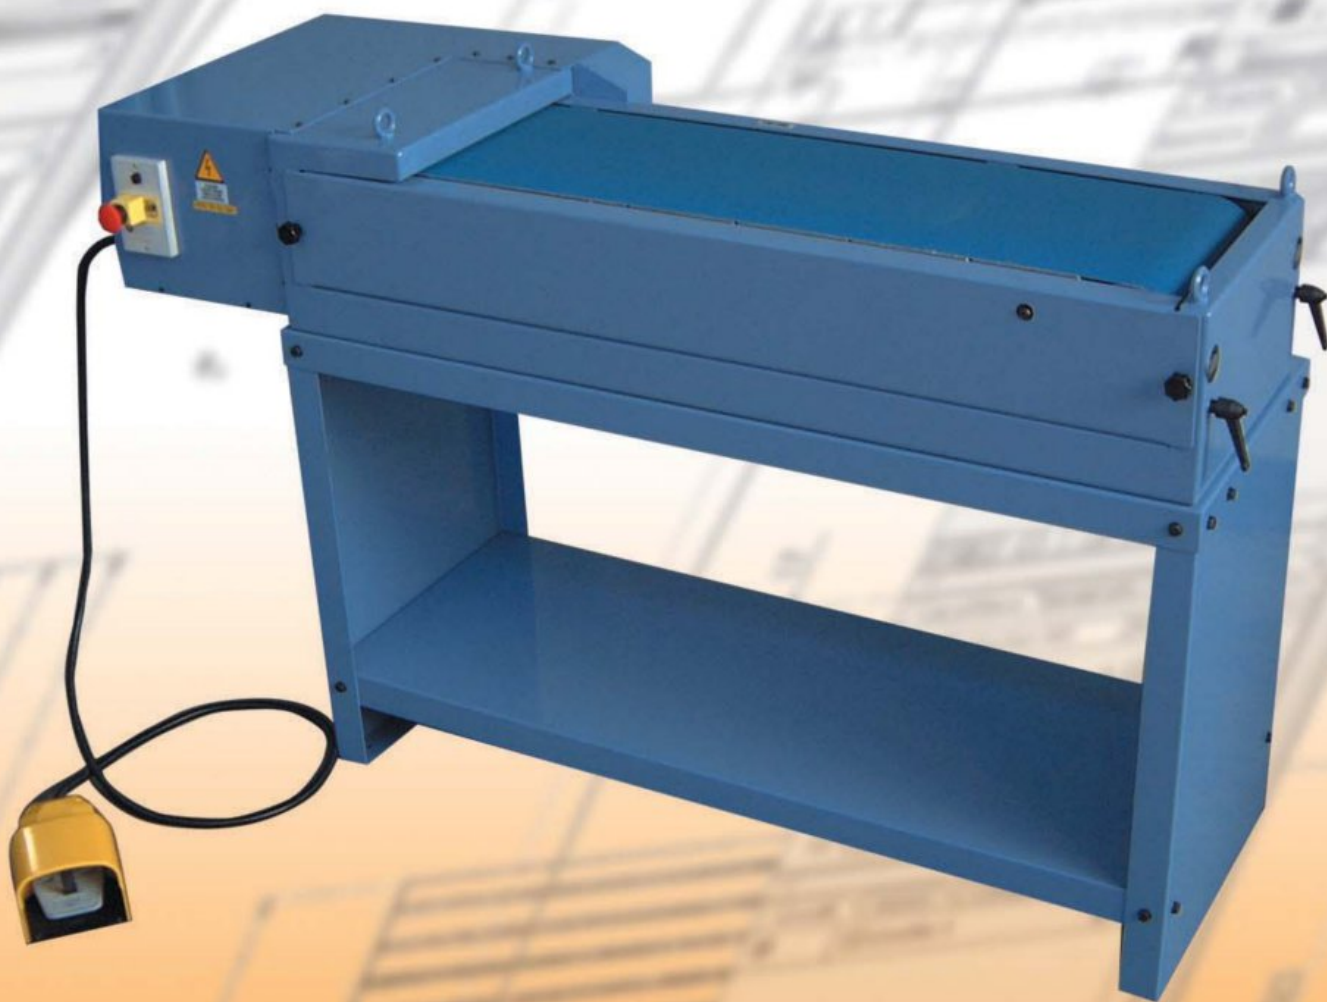

SPN800

SPIANATRICE A NASTRO

BELT SURFACER

SURFACEUSE A BANDE ABRASIVE

CEPILLADORA DE SUPERFICIES PLANAS