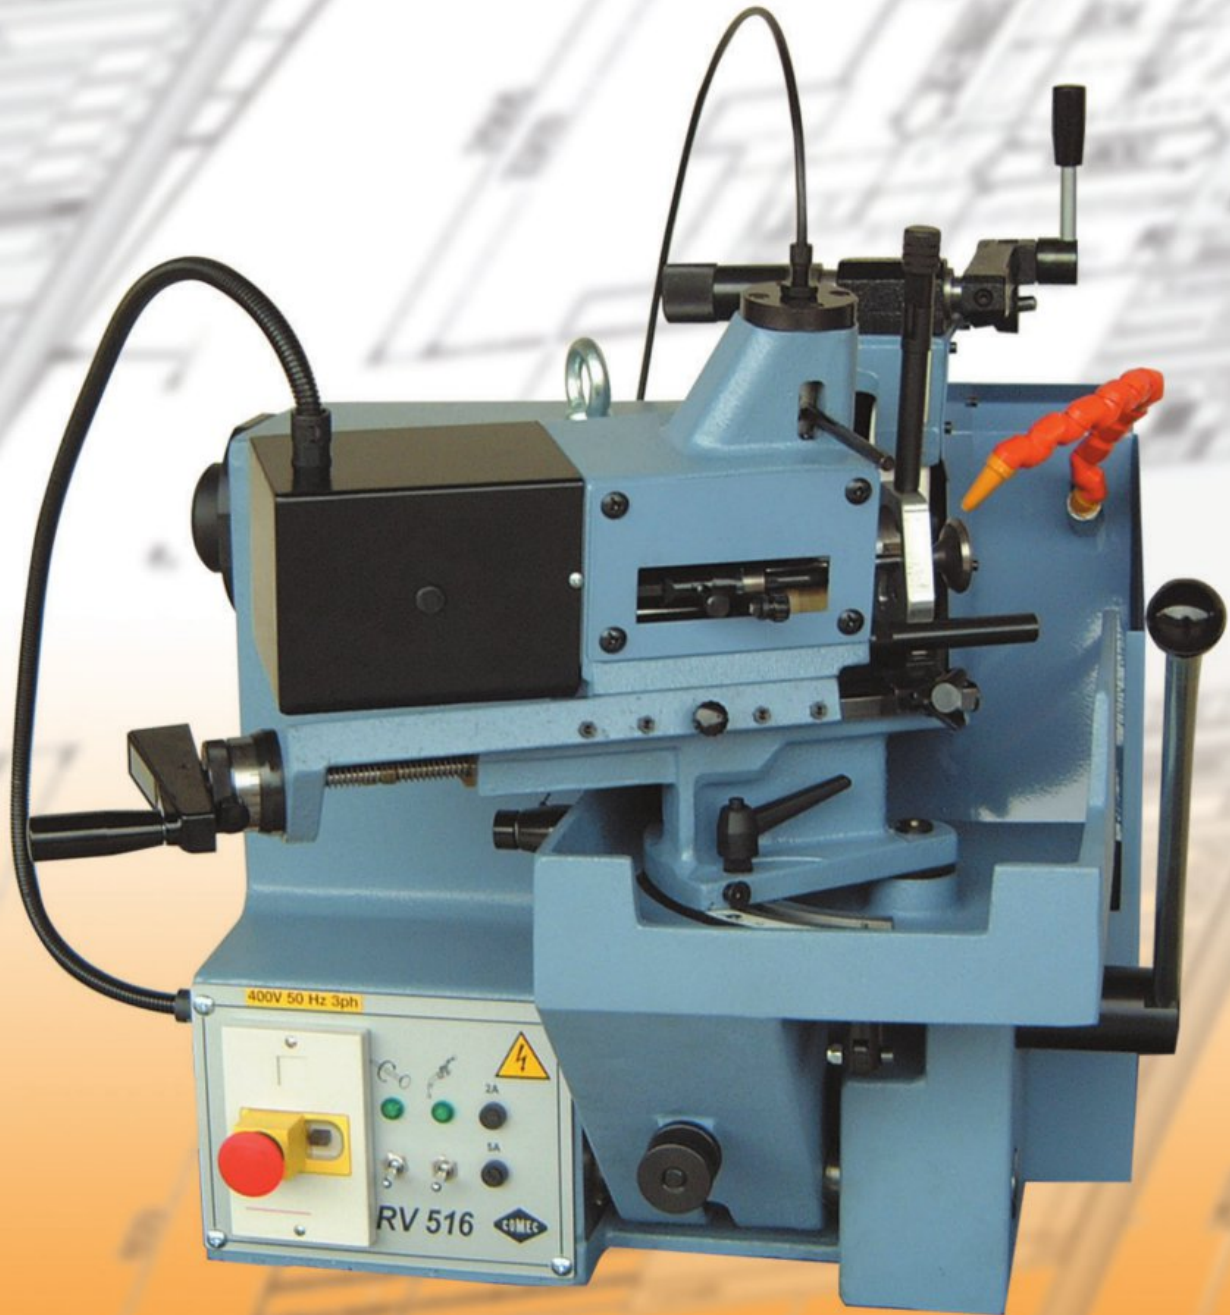

COMEC

RV 516

RETTIFICATRICE SENZA CENTRI PER VALVOLE
CENTERLESS VALVE REFACING MACHINE
RECTIFIEUSE SANS CENTRES POUR SOUPAPES

RECTIFICADORA SIN CENTROS DE VALVULAS